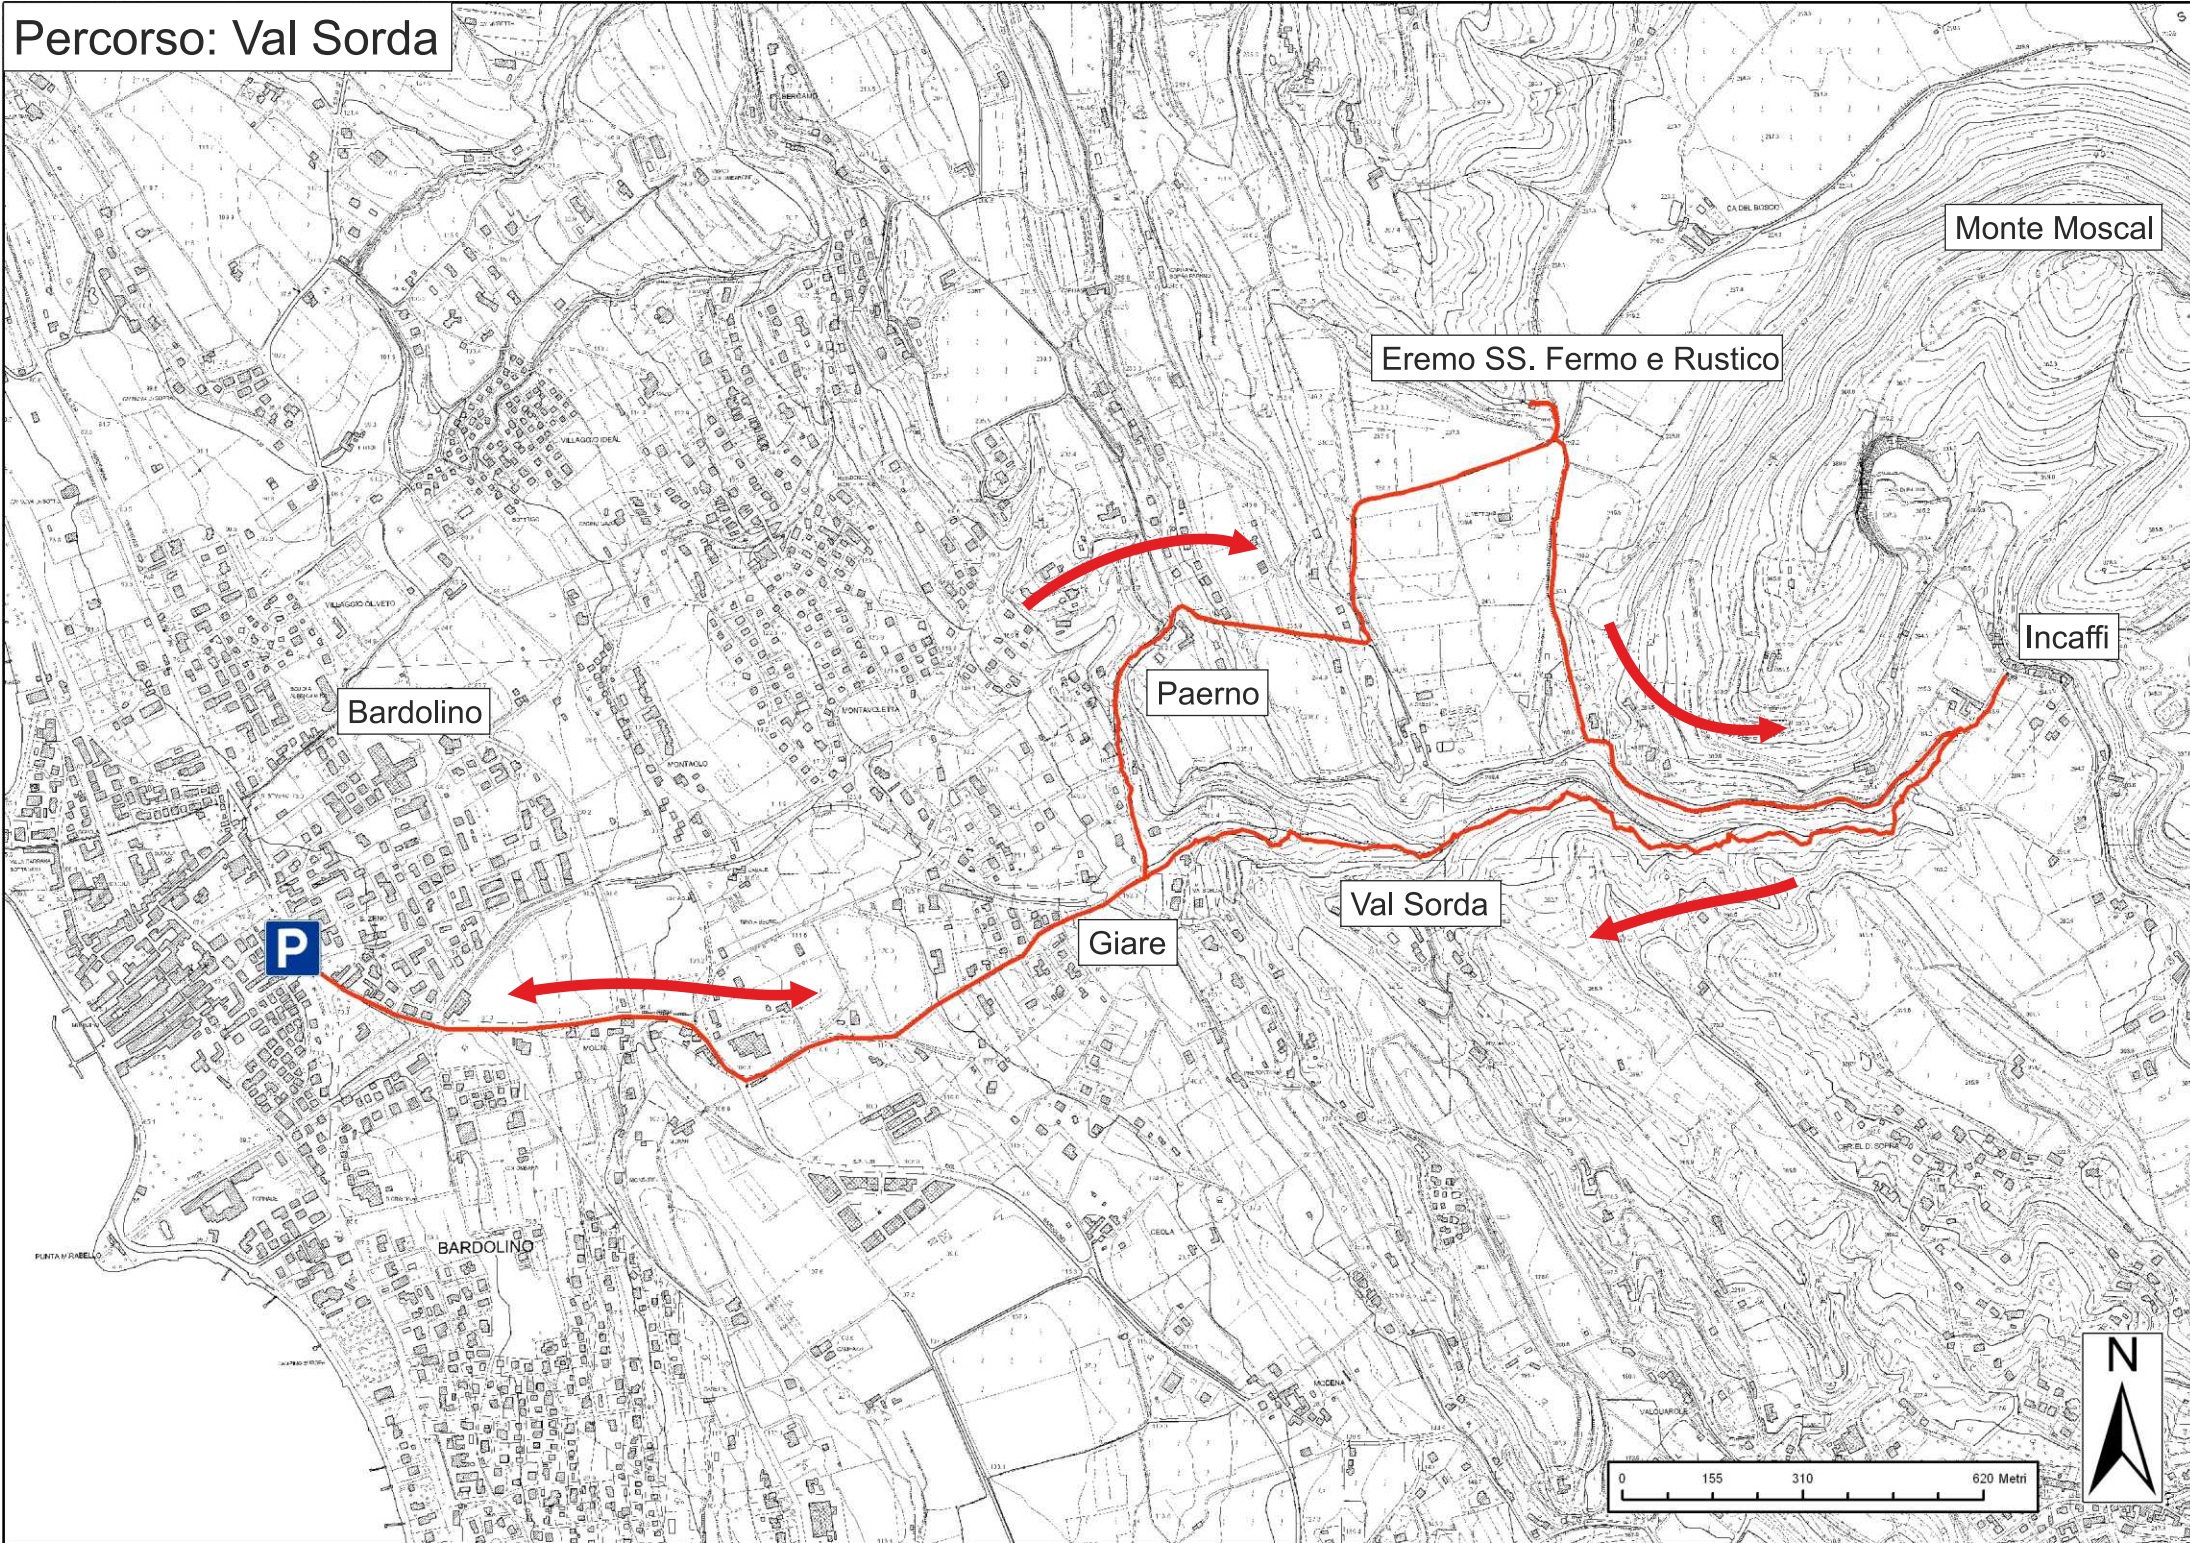

Percorso: Val Sorda

Bardolino

Paerno

Giare

Val Sorda

Eremo SS. Fermo e Rustico

Incaffi

Monte Moscal